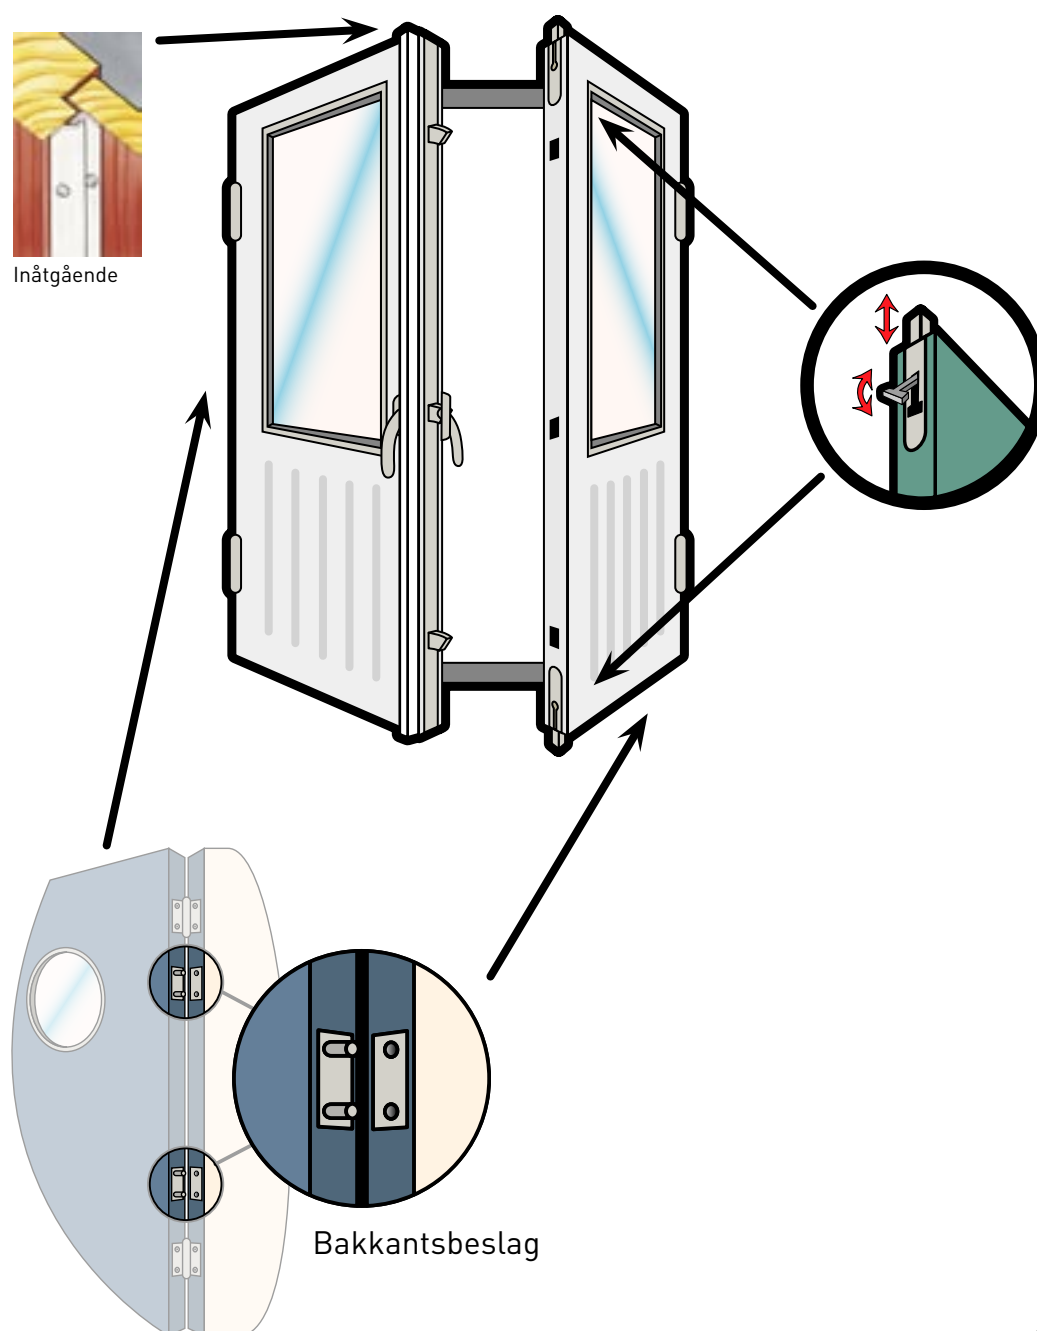

Utåtgående

Utåtgående

Inåtgående