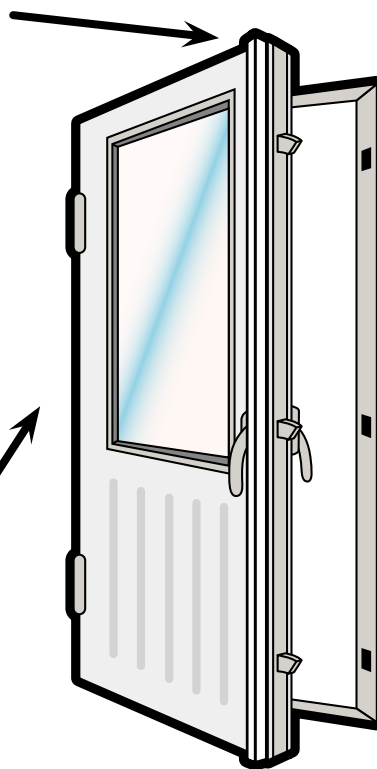

# Altan- / fönsterdörr

Enkeldörr, solid

Säkerhetsspanjolett med två eller fler hakreglar (SS 3620 Klass B)

Intygade / certifierade säkerhetsslutbleck

Låsbart, godkänt handtag

Intygat / certifierat bakkantsbeslag eller annan godkänd bakkantsäkring

# Altan- / fönsterdörr

Enkeldörr, solid

Eftermonterat brytskydd längs hela dörrbladet

Låsbart, godkänt handtag (SS 3620 Klass B)

Intygat / certifierat bakkantsbeslag eller annan godkänd bakkantsäkring

Brytskydd

Utåtgående

Utåtgående

Inåtgående

Bakkantsbeslag

4.6.4