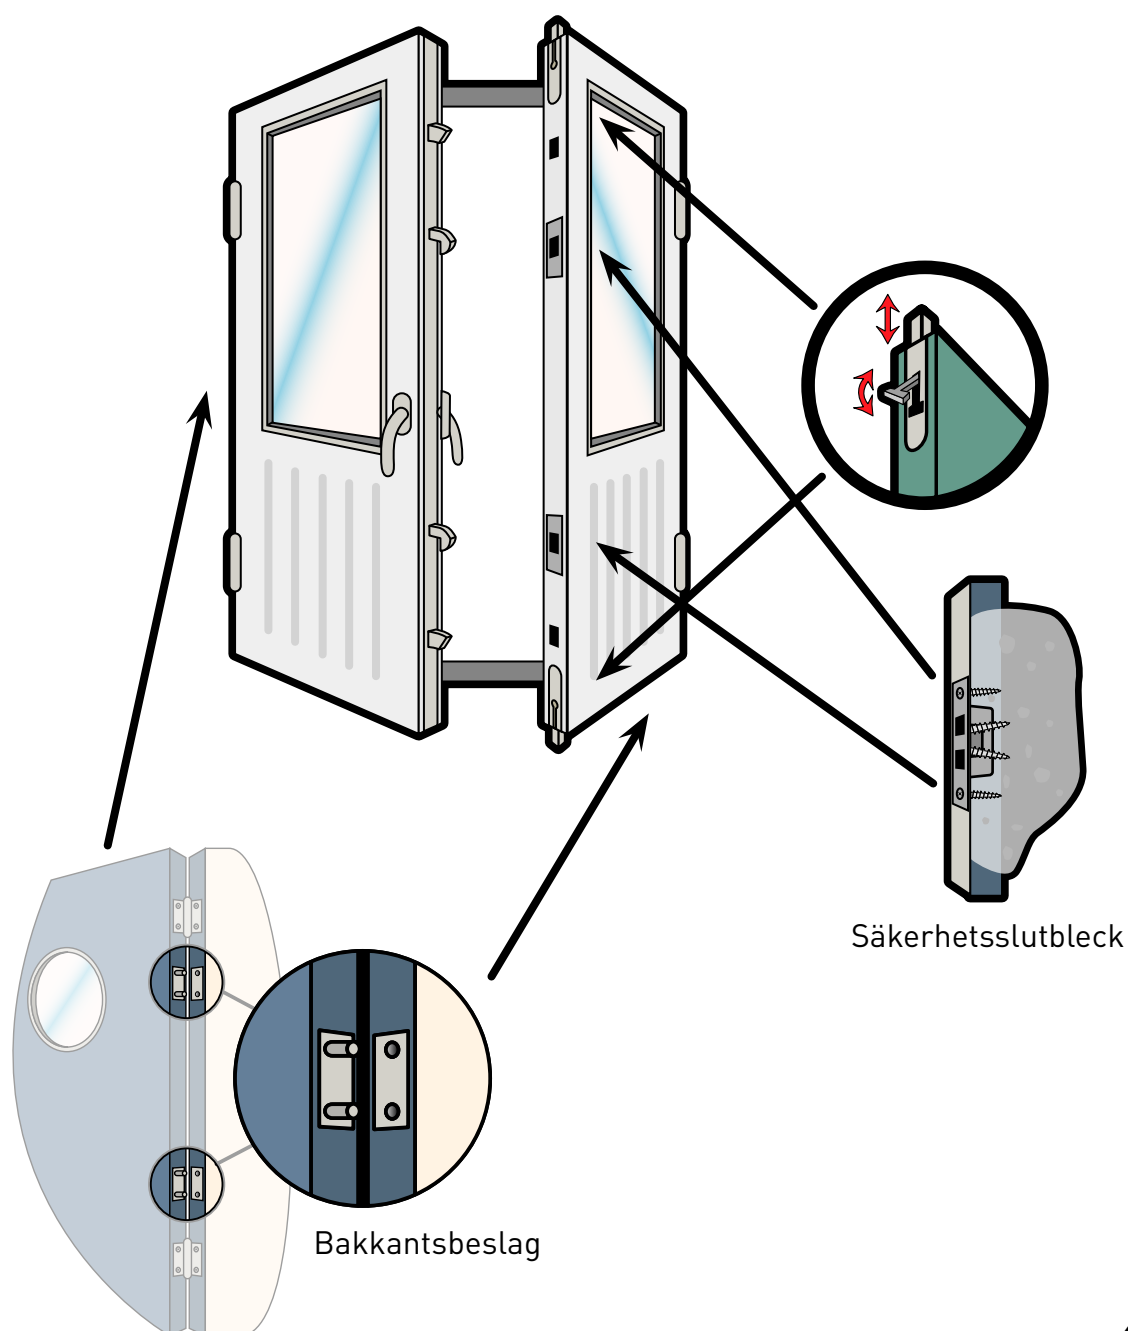

Altan- / fönsterdörr

Pardörr, solid

Säkerhetsspanjolett med två eller fler hakreglar

Säkerhetsslutbleck

Låsbart, godkänt handtag (SS 3620 Klass B)

Intygat / certifierat bakkantsbeslag eller annan godkänd bakkantsäkring

Säkerhetskantregel i den passiva dörrens under- och ovkant

4.6.4