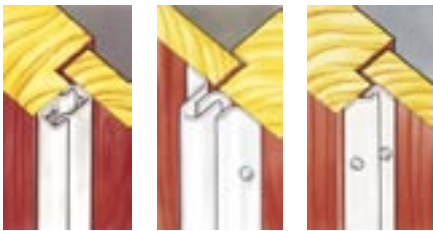

# Altan- / fönsterdörr

Enkeldörr, solid

Eftermonterat brytskydd längs hela dörrbladet

Låsbart, godkänt handtag (SS 3620 Klass B)

Intygat / certifierat bakkantsbeslag eller annan godkänd bakkantsäkring

Brytskydd

Utåtgående

Utåtgående

Inåtgående

Bakkantsbeslag

4.6.4