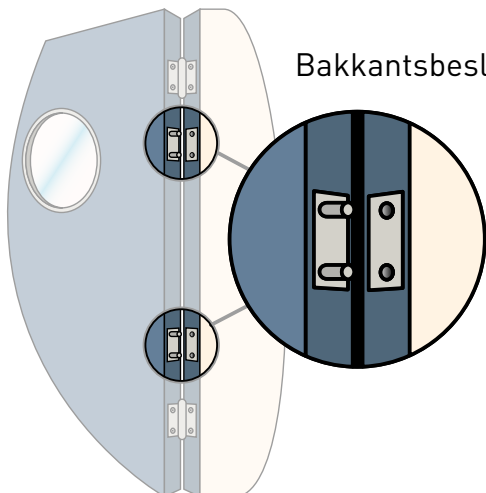

# Altan- / fönsterdörr

Enkeldörr, solid

Eftermonterat brytskydd längs hela dörrbladet

Låsbart, godkänt handtag (SS 3620 Klass B)

Intygat / certifierat bakkantsbeslag eller annan godkänd bakkantsäkring

Brytskydd

Utåtgående

Utåtgående

Inåtgående

Bakkantsbeslag

4.6.4