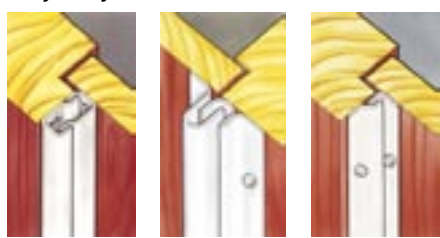

Altan- / fönsterdörr

Pardörr, solid

Eftermonterat brytskydd längs hela dörrbladet

Låsbart, godkänt handtag (SS 3620 Klass B)

Intygat / certifierat bakkantsbeslag eller annan godkänd bakkantsäkring

Säkerhetskantregel i den passiva dörrrens under- och ovkant

Brytskydd